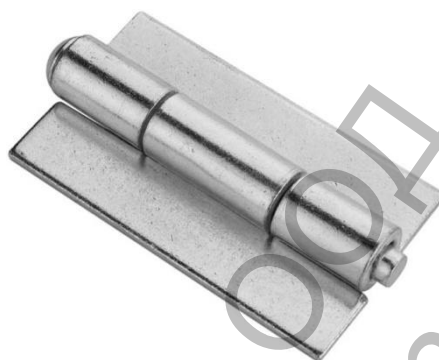

Панта Estebro® за заваряване плоска тип книга 150 мм, 197RZ

Cod	Dimens.	A	B	C	∅D		
195R	80	80	52	3	16	20	3,90
196R	100	100	58	4	18	12	4,10
197R	150	150	58	4	18	10	5,05

Family: Butt hinges

Material: DD11 steel

Maximum weight supported: According to study

Description: Component which is installed on a metallic overhead door allowing its opening and closing. It is installed by welding a flank on each sheet of the door, allowing its opening and closing by folding one sheet over the other.

Продукт: [Панта Estebro® за заваряване плоска тип книга 150 мм, 197RZ](#)

Категория: [Панти за заваряване](#)

Бранд: [Estebro®](#)

Категория бранд: [Панта Estebro®](#)